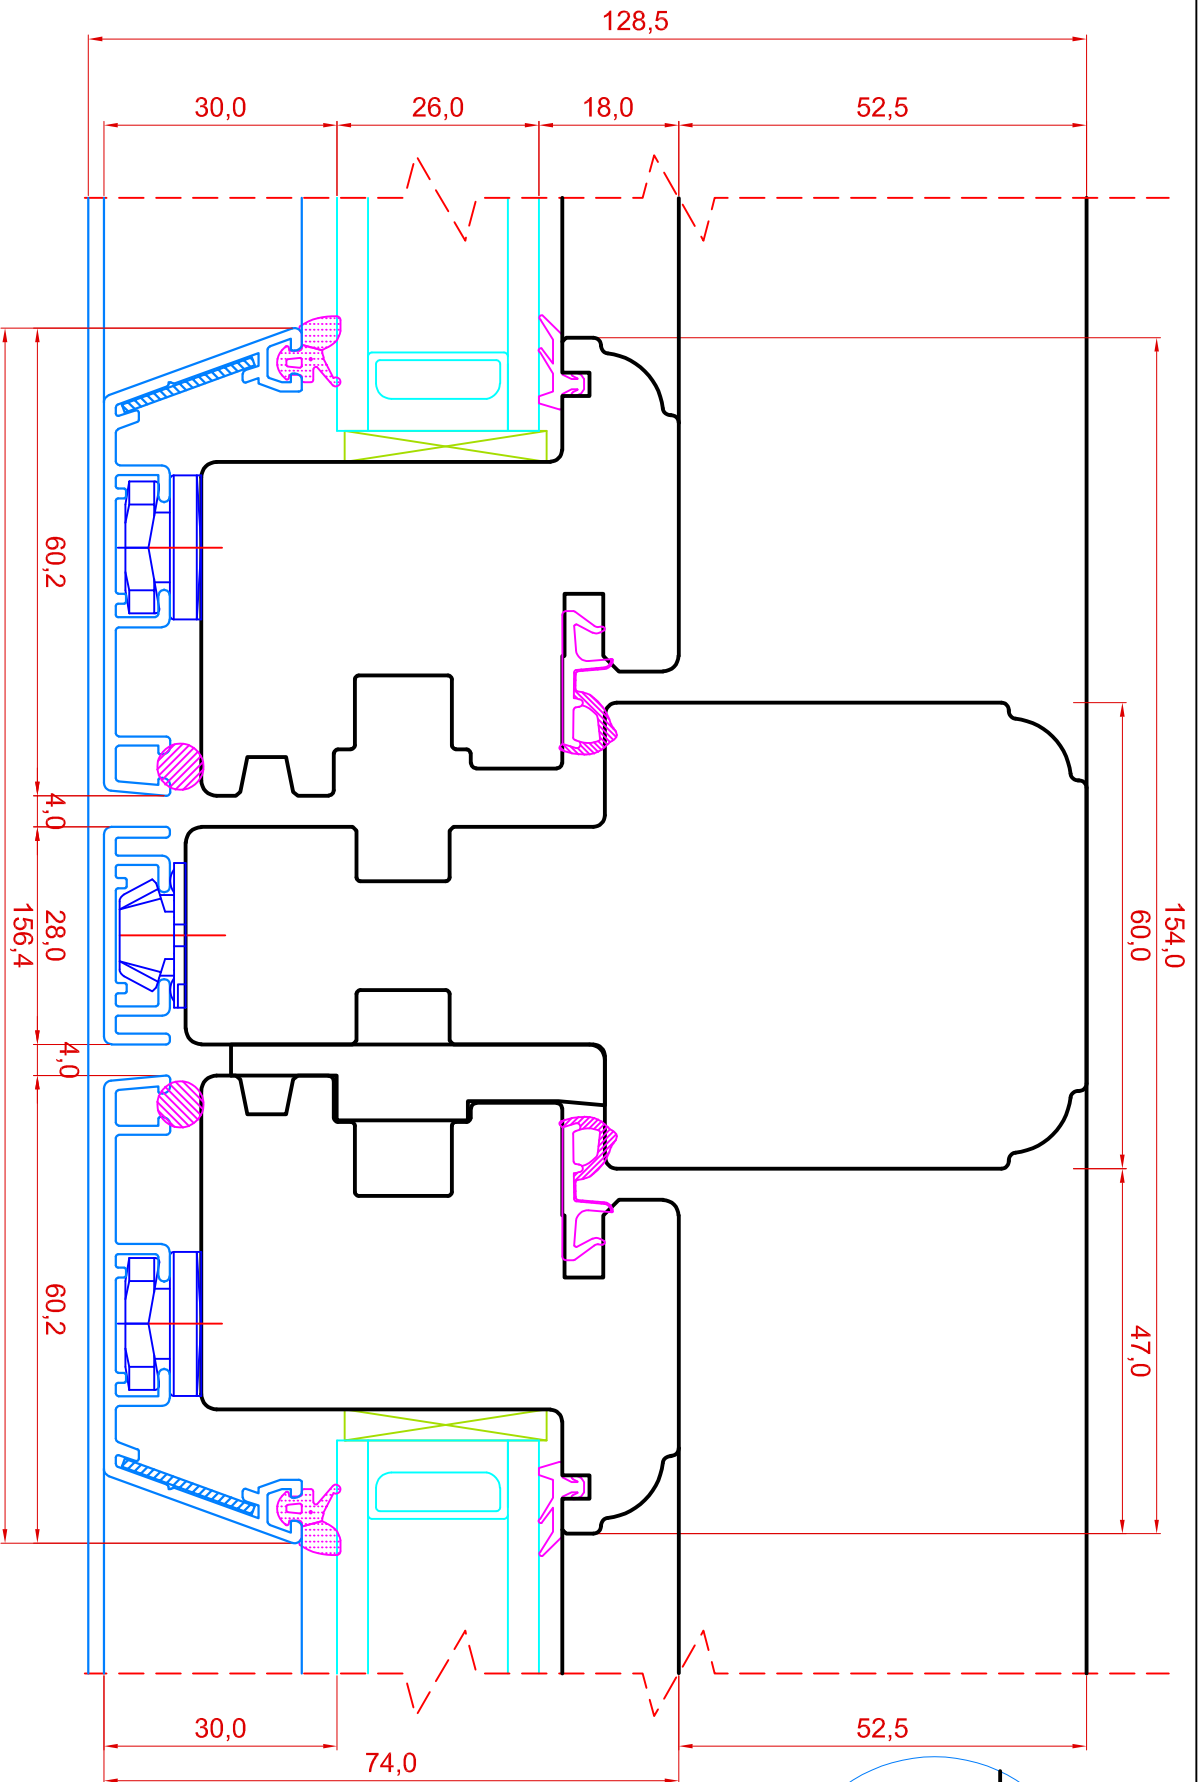

ILUPROFIIILITTA

Viking
 Mõo, Järvamaa 72751
 Tel: 384 8900
 E-post: viking@viking.ee
 www.viking.ee

KUUPÄEV: 22.12.20

VJ.

VERSION A:

VERSION B:

VIKING21 2K PUIT-ALU AKEN
 LÕIGE LIKUVAST IMPOSTIST
 RAAMIDEGA

JOONISE NR:

V212.2.22

MÕÕTKAVA: 1:1

TOOTJA JÄTAB ENDALE
 ÕIGUSE TEHA MUUDATUSII